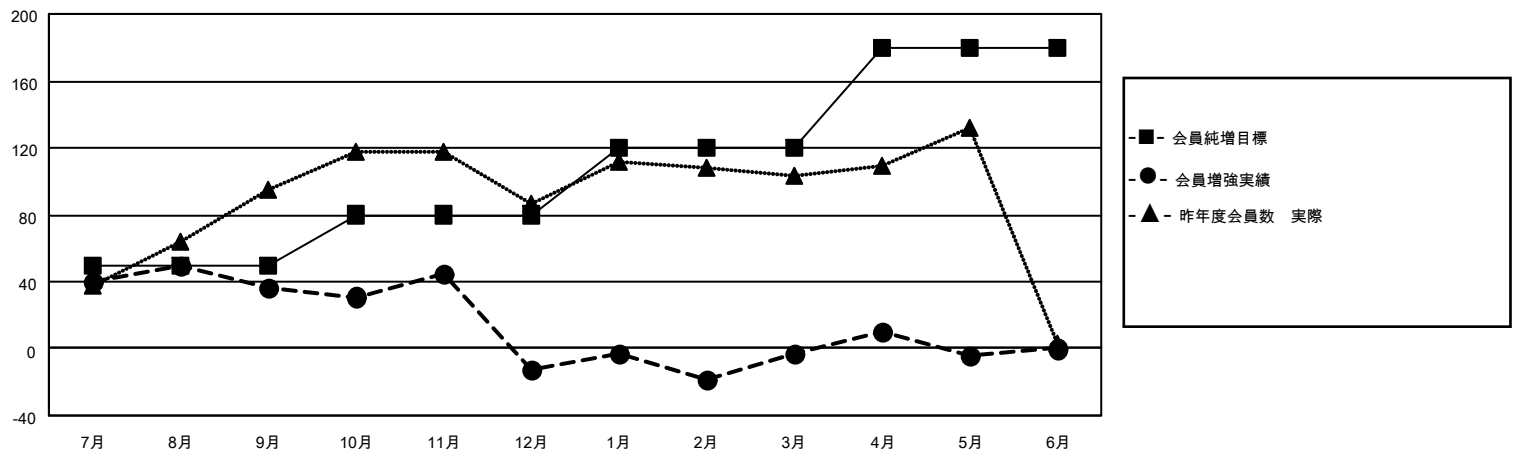

# MONTHLY MEMBERSHIP PROGRESS REPORT

District 330 B

Results as of: 5/31/2026

GMT:

地域 JAPAN

GMT会則地域

クラブ			
結果 : 2025-2026			
四半期	新クラブ目標	新クラブ	解散クラブ
7月/8月/9月	0	0	0
10月/11月/12月	0	0	1
1月/2月/3月	1	0	0
4月/5月/6月	0	0	0

名			
結果 : 2025-2026			
四半期	会員純増目標	会員増強実績	退会者(転籍を含む)実際
7月/8月/9月	50	128	67
10月/11月/12月	30	43	90
1月/2月/3月	40	94	61
4月/5月/6月	60	45	43

新クラブ目標及び実績累計

会員目標及び実績累計

解散クラブ: 1	83 CLUBS OF 136 一名以上の新会員を登録	男女別
退会者	<a href="#">会員累計データを見るには、ここをクリック</a>	男性 2,761 (82.15%)
物故会員 19		女性 600 (17.85%)
クラブ解散 0	世帯主/家族会員合計 437	
その他 241	国際会費半額の家族会員 243	
合計 260		