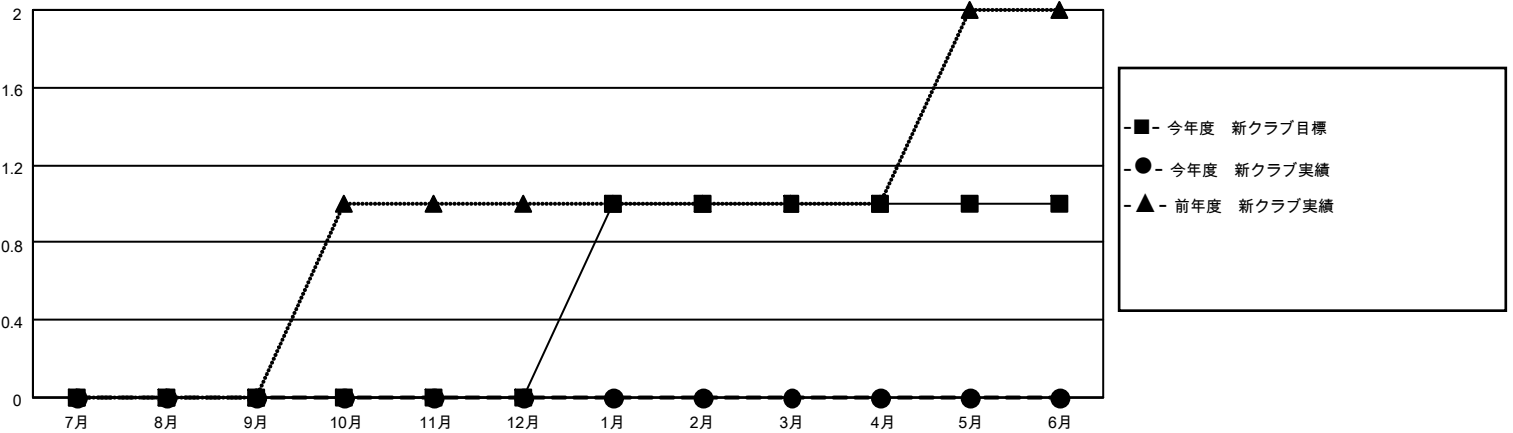

# MONTHLY MEMBERSHIP PROGRESS REPORT

District 330 B

Results as of: 5/31/2026

GMT:

地域 JAPAN

GMT会則地域

クラブ			
結果 : 2025-2026			
四半期	新クラブ目標	新クラブ	解散クラブ
7月/8月/9月	0	0	0
10月/11月/12月	0	0	1
1月/2月/3月	1	0	0
4月/5月/6月	0	0	0

名			
結果 : 2025-2026			
四半期	会員純増目標	会員増強実績	退会者(転籍を含む)実際
7月/8月/9月	50	128	67
10月/11月/12月	30	43	90
1月/2月/3月	40	94	61
4月/5月/6月	60	45	43

新クラブ目標及び実績累計

会員目標及び実績累計

解散クラブ: 1	83 CLUBS OF 136 一名以上の新会員を登録	男女別
退会者	<a href="#">会員累計データを見るには、ここをクリック</a>	男性 2,761 (82.15%)
物故会員 19		女性 600 (17.85%)
クラブ解散 0	世帯主/家族会員合計 437	
その他 241	国際会費半額の家族会員 243	
合計 260		